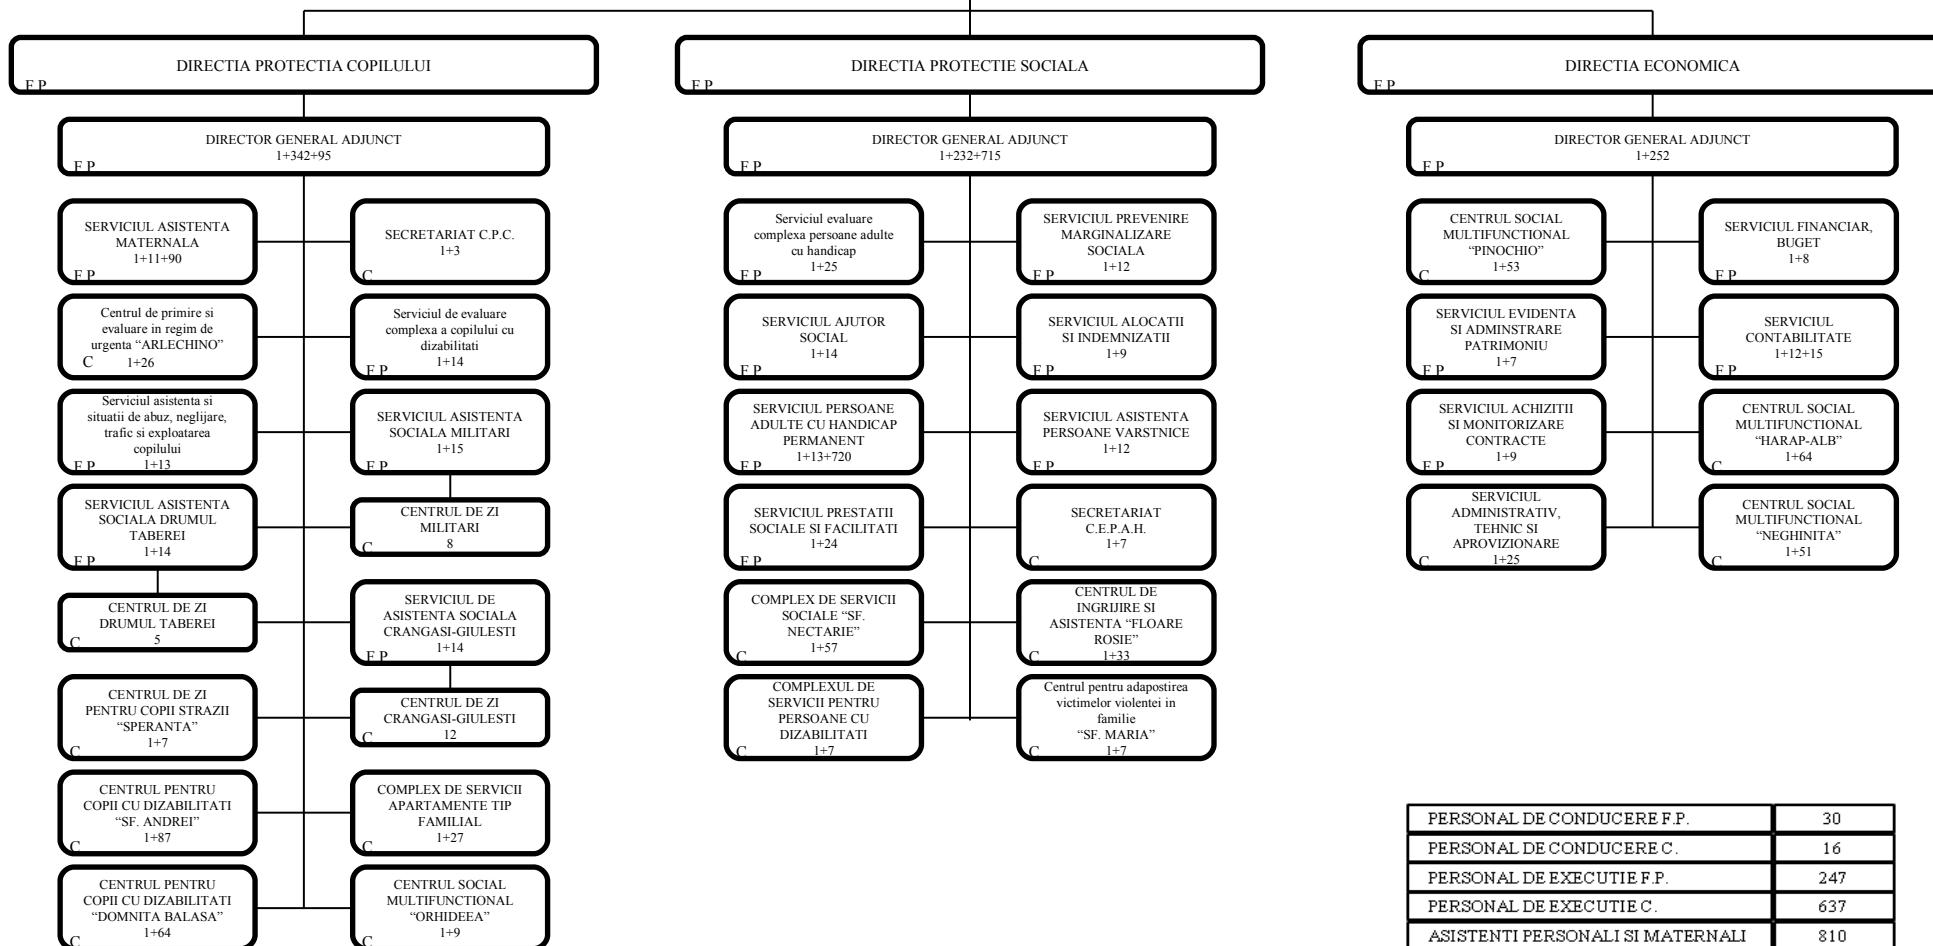

PREȘEDINTE DE ȘEDINȚĂ,

Ioana Mihaela Neacșu

PERSONAL DE CONDUCERE F.P.	30
PERSONAL DE CONDUCERE C.	16
PERSONAL DE EXECUTIE F.P.	247
PERSONAL DE EXECUTIE C.	637
ASISTENTI PERSONALI SI MATERNALI	810