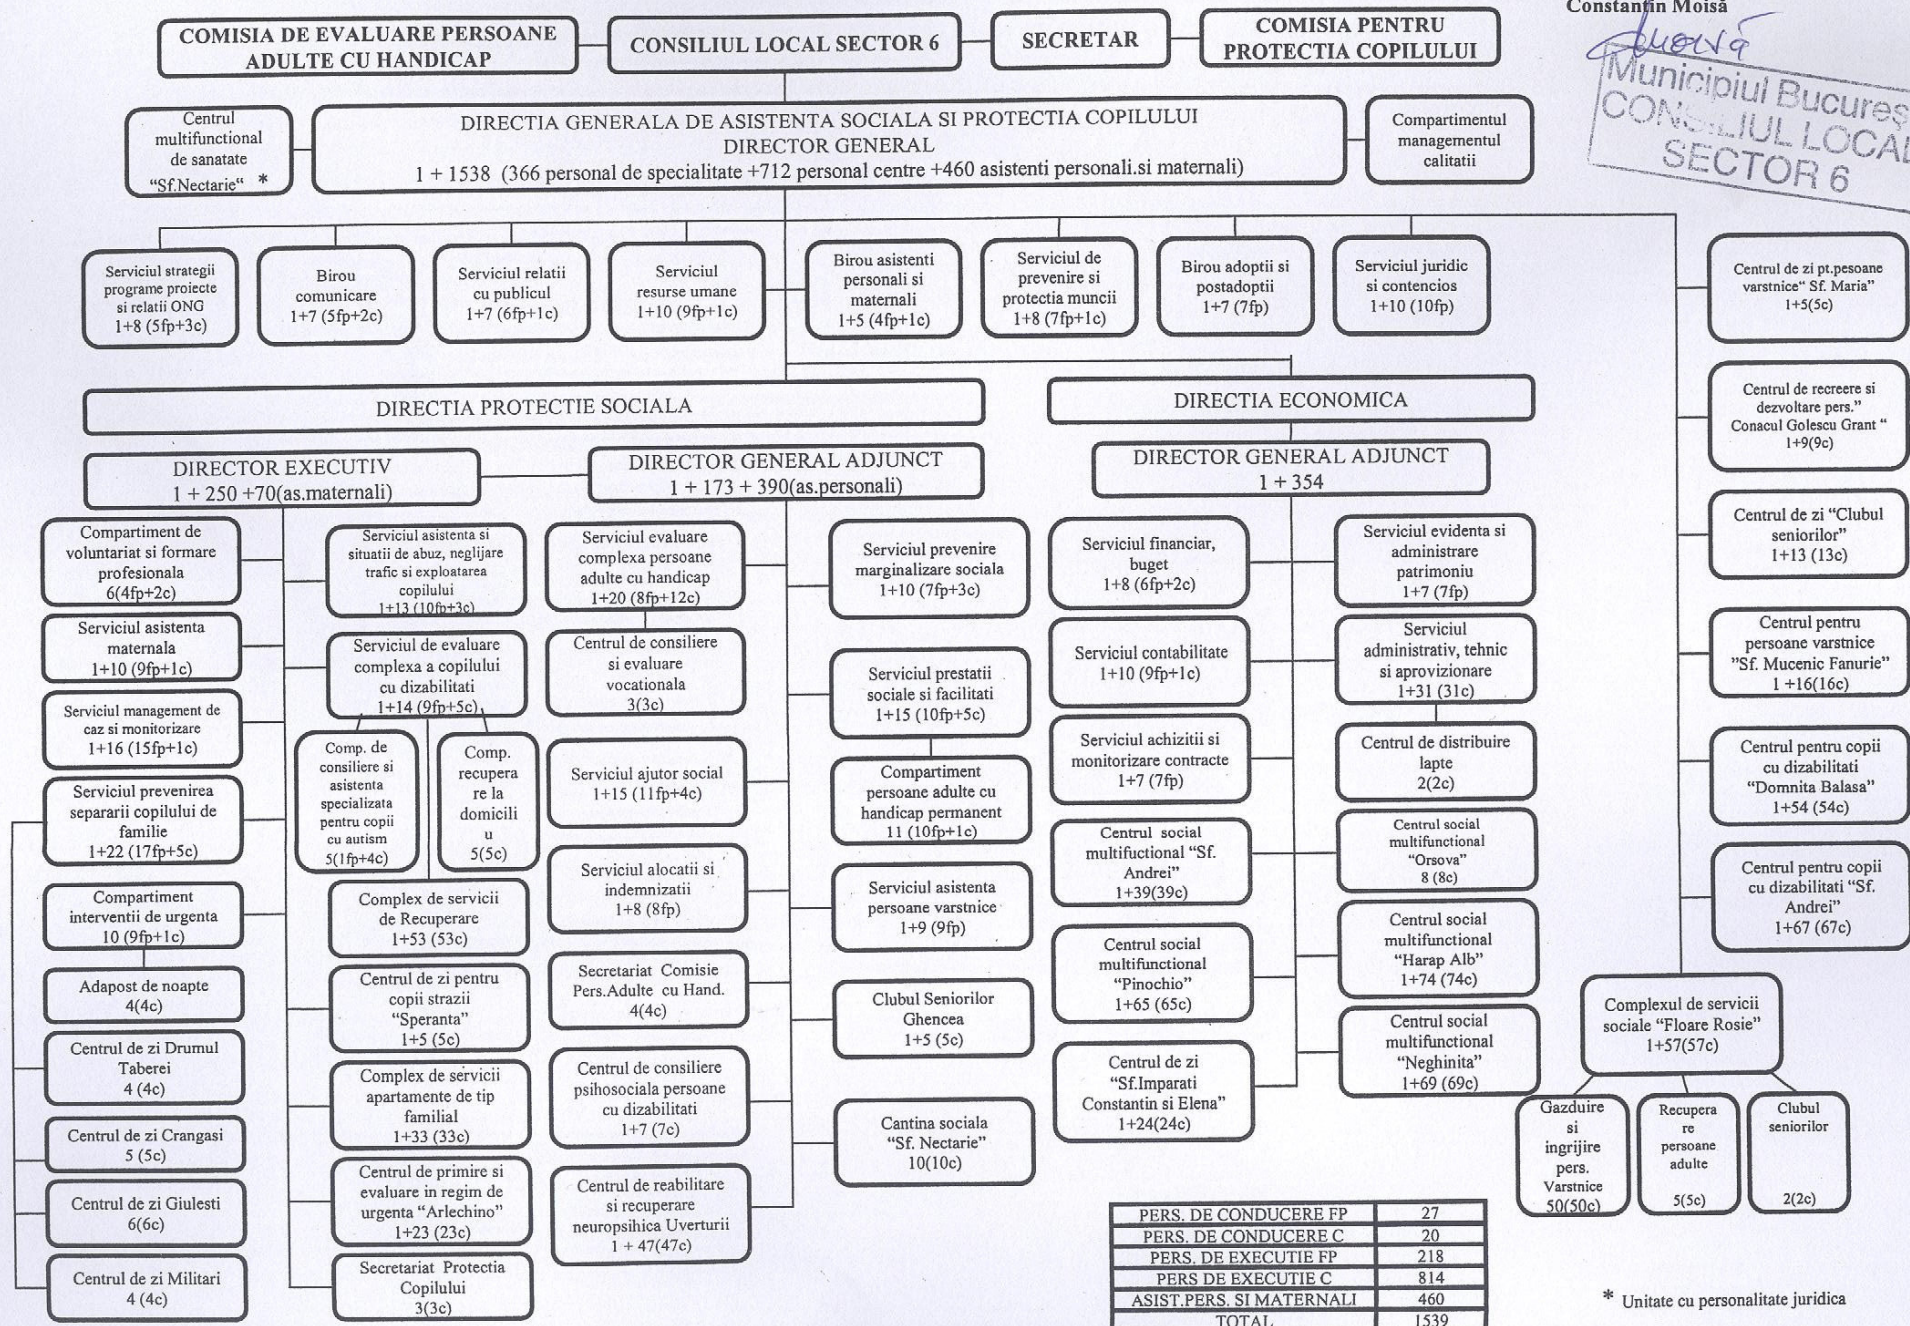

Municipiul București
**CONSILIUL LOCAL
SECTOR 6**

PERS. DE CONDUCERE FP	27
PERS. DE CONDUCERE C	20
PERS. DE EXECUTIE FP	218
PERS DE EXECUTIE C	814
ASIST.PERS. SI MATERNALI	460
TOTAL	1539

* Unitate cu personalitate juridica